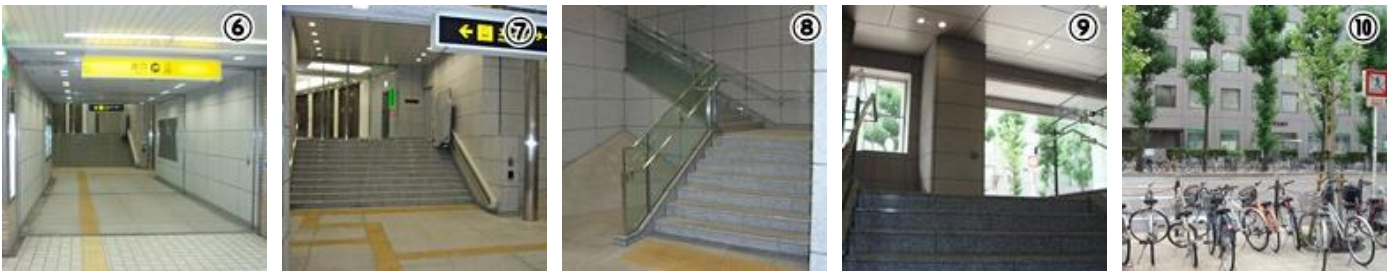

地下鉄・堺筋線 北浜駅 から アルファ弥生 までご案内いたします

地下鉄堺筋線北浜駅・北浜駅の改札を出て左に行くとエスカレーターが見えます(写真③)  
エスカレーターを上がって下さい(写真④) 上がって右後方の1B出口へ(写真⑤)

正面に階段が見えてきます(写真⑦) 階段手前まで来ると右手にも階段(写真⑧)  
その右手階段を上ると出口です(写真⑨)ビルを出ると正面にりそな銀行(写真⑩)

その右手階段を上ると出口です(写真⑨)ビルを出ると正面にりそな銀行(写真⑩)  
左手には北浜1南交差点(写真⑪) その交差点から更に左手路地へ入ります(写真⑫)